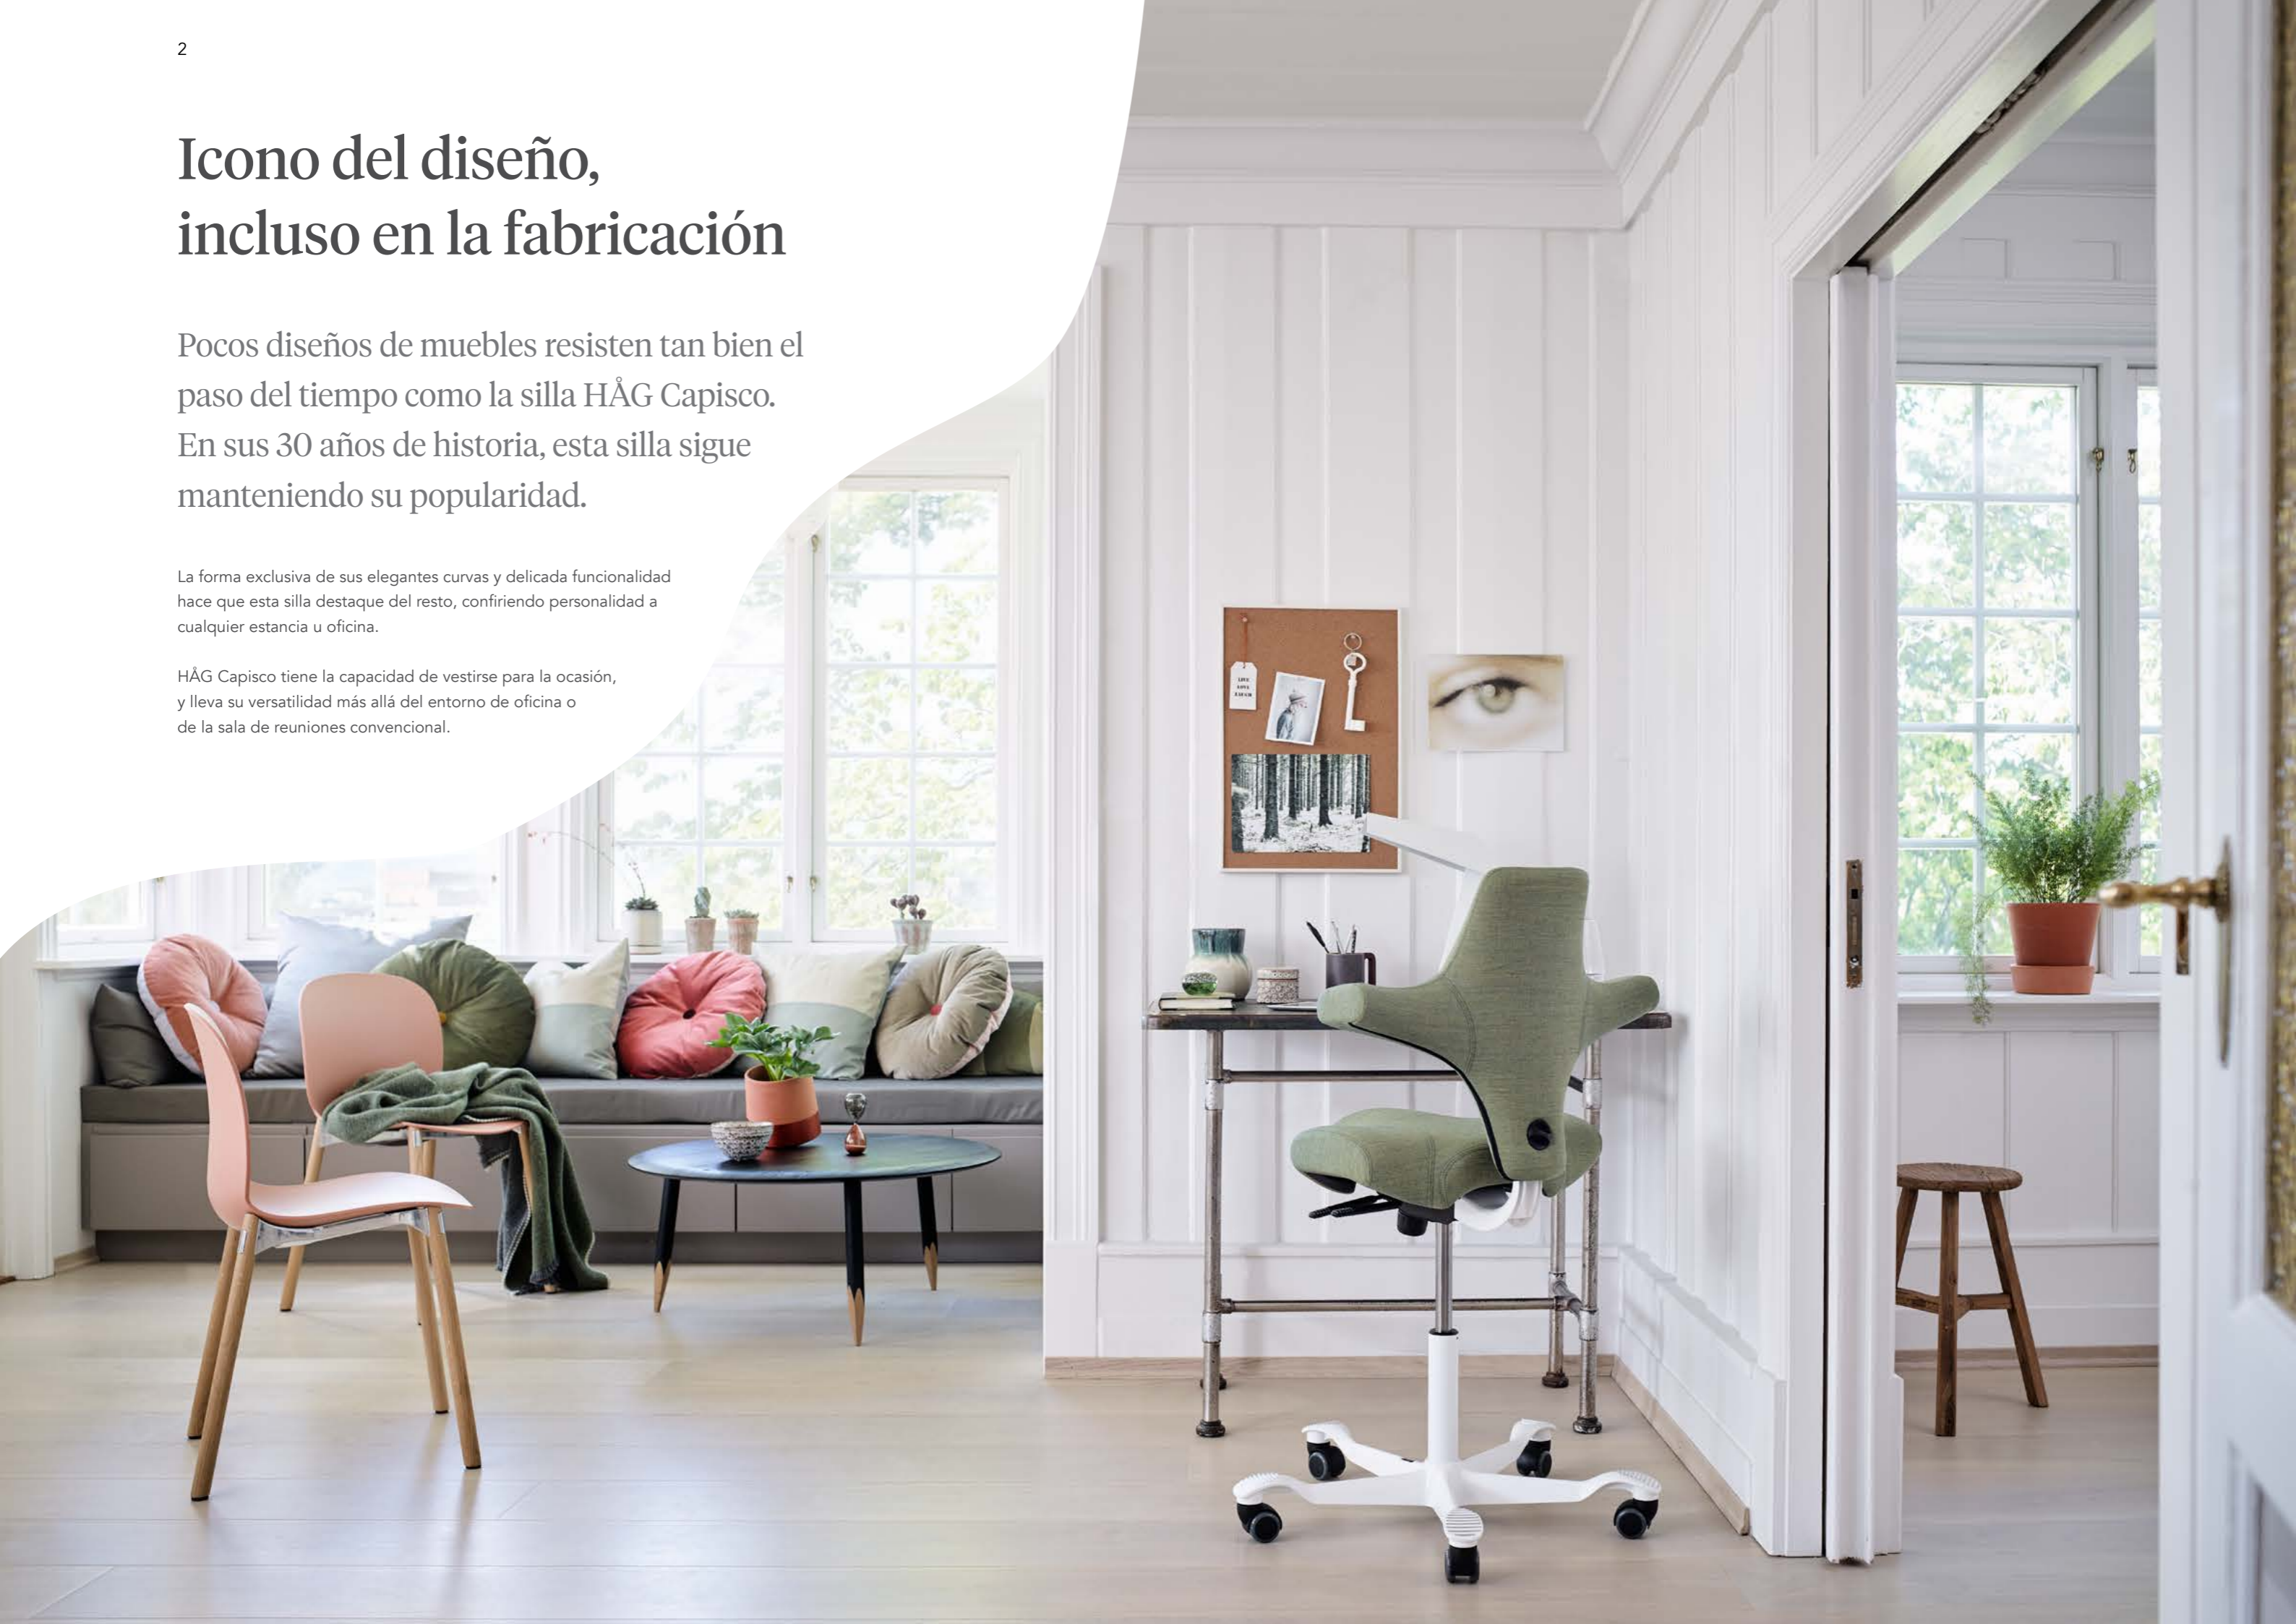

La forma exclusiva de sus elegantes curvas y delicada funcionalidad hace que esta silla destaque del resto, confiriendo personalidad a cualquier estancia u oficina.

HÅG Capisco tiene la capacidad de vestirse para la ocasión, y lleva su versatilidad más allá del entorno de oficina o de la sala de reuniones convencional.