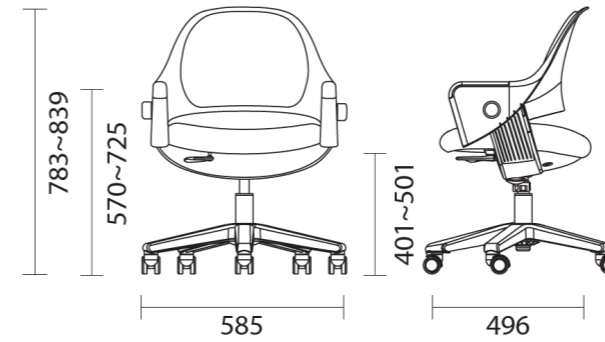

Hemos examinado cuidadosamente el crecimiento de los niños y desarrollado una silla ergonómica para adaptarse a las diferentes etapas durante su crecimiento.

Cada paso se adapta a una altura del niño, desde 110 cm a 160 cm.

CHAIR THAT IS GROWING WITH CHILDREN

We have carefully considered the growth of children and developed an ergonomic chair to suit the growing conditions of children. Each step is adapted to a child's height from 110 cm to 160 cm.

DIMENSIONES / DIMENSIONS

**Adaptable a los movimientos**  
Posibilidad de movimientos laterales y verticales

**Palanca ajuste de altura**  
Ajusta la altura del asiento

**Ruedas con total movimiento**  
Giro 360° de las ruedas  
Permite movilidad al niño

**Reposapiés**  
Recomendable para alturas de 110 a 140 cm

Colores para asiento y respaldo  
Backrest and seat colour finishes

DESCRIPCIÓN

Silla giratoria  
Reposabrazos fijos  
Regulable en altura  
Asiento ajustable en profundidad  
Respaldo ajustable en altura  
Tapizada en tejido 3D poliéster  
Base de poliamida gris claro de 5 radios  
Ruedas de poliuretano  
Reposapiés opcional