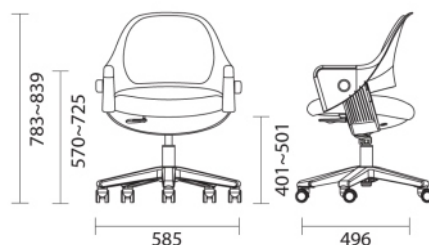

SILLA INFANTIL Y JUVENIL MODELO RINGO

SOLVER  
SPACE  
OFFICE FURNITURE

**Características**

Silla ergonómica para niños adaptable a estaturas de 110 a 160 cm.

Giratoria, con ruedas y regulación de la altura del asiento. Reposabrazos fijos.

Asiento ajustable en profundidad con la regulación de altura del respaldo integrada.

**Acabados**

Poliamida gris claro con galleta del asiento y respaldo tapizado en tejido 3D con color a elegir:

Rosa Fucsia  
F573L

Azul Celeste  
F574L

Verde Pistacho  
F567

**Precio**

~~pvp 360 € iva incluido~~

**285 € iva incluido**

descuento válido hasta 30.05.2020

portes incluidos en península

Suplemento reposapiés para silla.  
Recomendable para niños de estatura entre 110 y 140 cm.